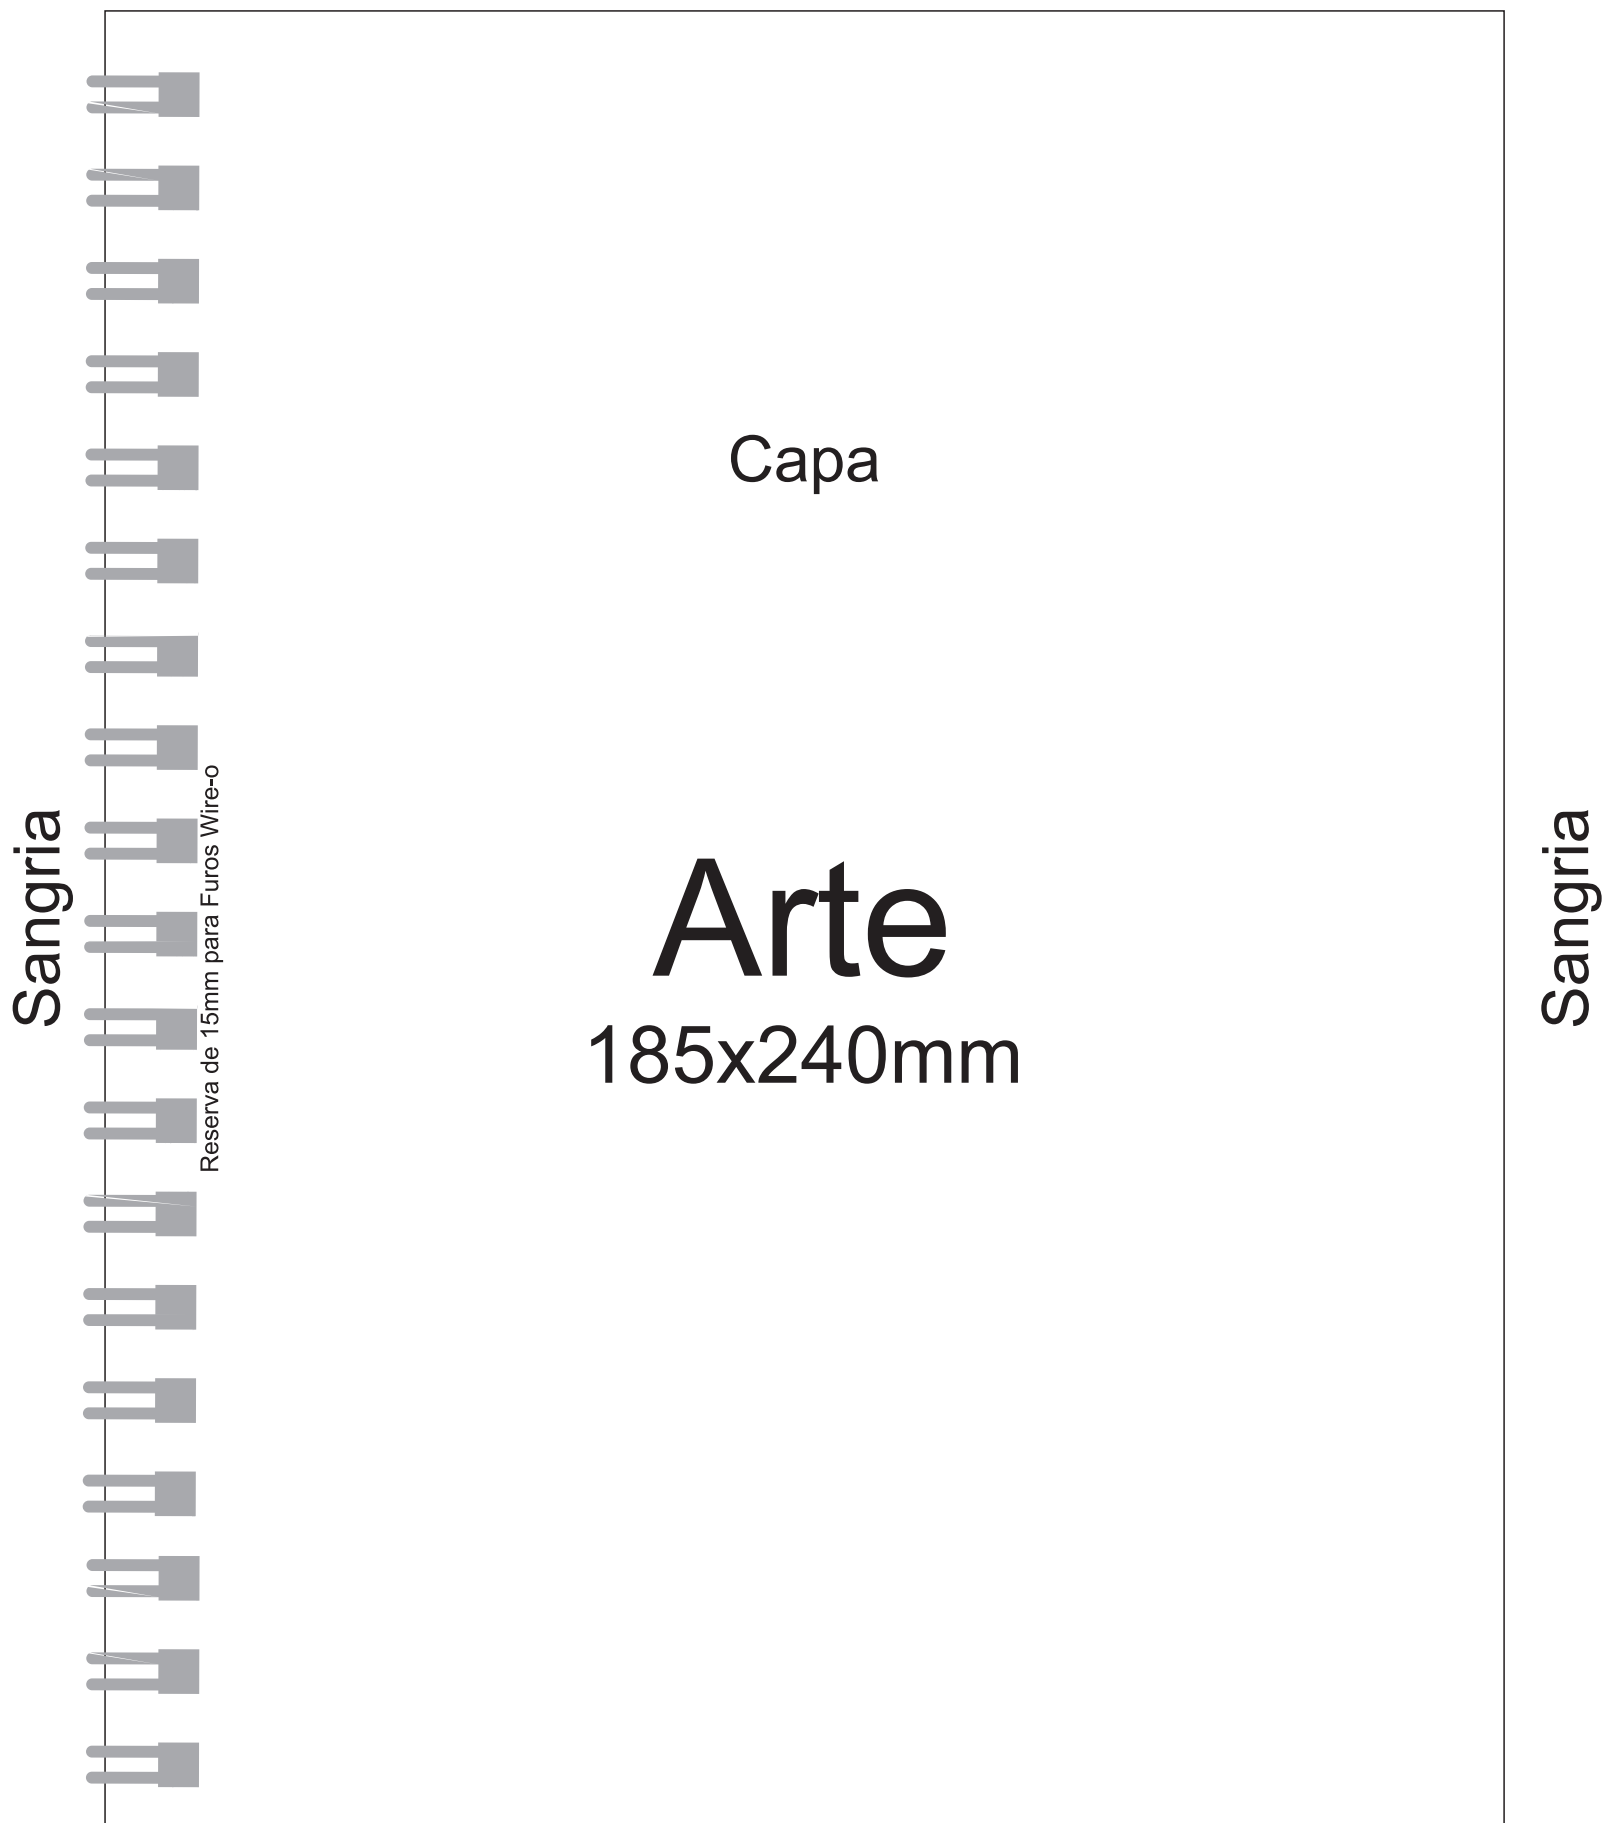

Sangria 20mm

Reserva de 15mm para Furos Wire-o

Capa

Arte

185x240mm

Sangria

Sangria

Sangria

Sangria 20mm

Contracapa

Arte

185x240mm

Sangria

Sangria

Reserva de 15mm para Furos Wire-o

Sangria

Reserva de 15mm para Furos Wire-o

Apresentação Frente 180x240mm

Apresentação Verso 180x240mm

Reserva de 15mm para Furos Wire-o